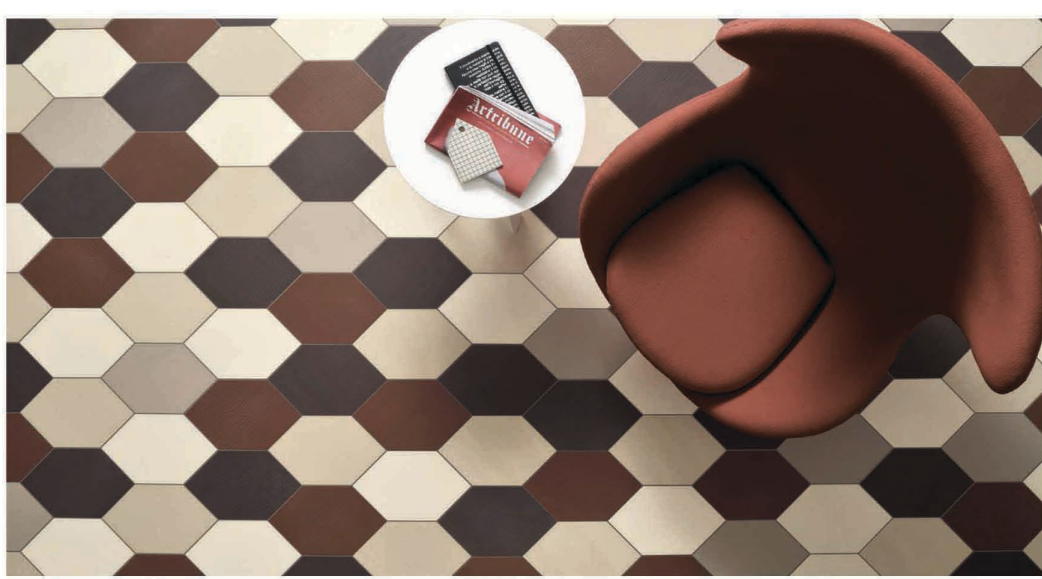

## Test Results

Resistente  
al gelo

R10

B.C.R.A.

DRY: >0,40  
WET: >0,40

DCOF

WET: 0.73

**DESIGNER TILE AND STONE USA**